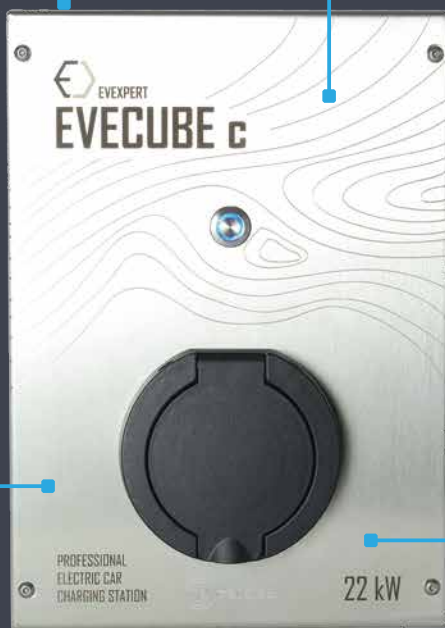

DESIGNOVÁ

originální a
moderní
grafický
design

ODOLNÁ

nejvyšší možná
odolnost proti
mechanickému
poškození dle
normy - IK10

VÝKONNÁ

vysoký výkon - 22 kW

Nabíječka je dodávána se systémem EV MAPA pro fakturaci a snadnou správu vašich nabíjecích stanic.